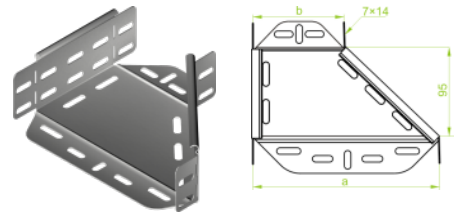

### Versions:

Sheet thickness: **1,0 mm**

Symbol	Width a [mm]	Catalogue number	Quantity in box	Weight 1 pc.	Size b [mm]
RKLEJ100/50H60E	100	167517	10	0,18	50
RKLEJ150/100H60E	150	167617	10	0,23	100
RKLEJ200/100H60E	200	167717	10	0,28	100
RKLEJ200/150H60E	200	167817	10	0,30	150
RKLEJ300/200H60E	300	167917	10	0,37	200
RKLEJ400/300H60E	400	168017	10	0,41	300
RKLEJ500/400H60E	500	168117	10	0,49	400
RKLEJ600/500H60E	600	168217	10	0,57	500