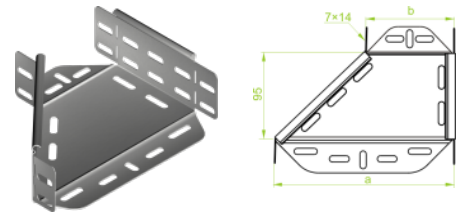

RKPEPE RKPEPE

Overview:

Versions:

Sheet thickness: **1,5 mm**

Symbol	Width a [mm]	Catalogue number	Quantity in box	Weight 1 pc.	Size b [mm]
RKPEP100/50H60E	100	160118	0	0,29	50
	150	160218	10	0,34	100
RKPEP150/100H60E	200	160318	10	0,39	100
RKPEP200/100H60E	200	160418	10	0,43	150
RKPEP200/150H60E	300	160518	10	0,51	200
RKPEP300/200H60E	400	160618	10	0,62	300
RKPEP400/300H60E	500	160718	10	0,74	400
RKPEP500/400H60E	600	160818	10	0,85	500
RKPEP600/500H60E					