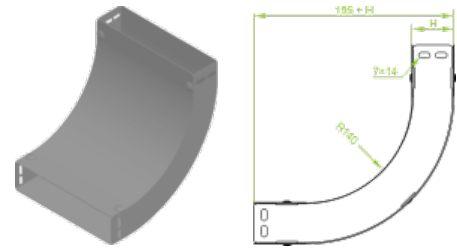

LUPEJ LUPEJ

Overview:

Versions:

Sheet thickness: **1,0 mm**

Symbol	Width a [mm]	Catalogue number	Quantity in box	Weight 1 pc.
LUPEJ50H60E	50	164318	10	0,72
LUPEJ100H60E	100	164418	10	1,01
LUPEJ150H60E	150	164518	10	1,30
LUPEJ200H60E	200	164618	10	1,63
LUPEJ300H60E	300	164718	4	2,36
LUPEJ400H60E	400	164818	4	3,09
LUPEJ500H60E	500	164918	4	3,81
LUPEJ600H60E	600	165018	4	4,54