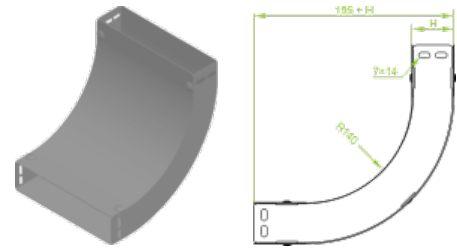

LUPEP LUPEP

Overview:

Versions:

Sheet thickness: **1,5 mm**

Symbol	Width a [mm]	Catalogue number	Quantity in box	Weight 1 pc.
LUPEP50H60E	50	165118	10	1,01
LUPEP100H60E	100	165218	10	1,48
LUPEP150H60E	150	165318	10	1,95
LUPEP200H60E	200	165418	10	2,44
LUPEP300H60E	300	165518	4	3,54
LUPEP400H60E	400	165618	4	4,63
LUPEP500H60E	500	165718	4	5,72
LUPEP600H60E	600	165818	4	6,81