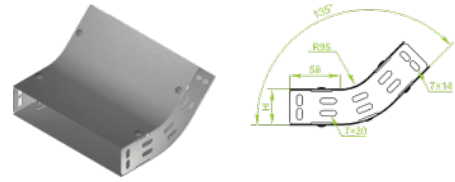

LUMEJ LUMEJ

Overview:

Versions:

Sheet thickness: **1,0 mm**

Symbol	Width a [mm]	Catalogue number	Quantity in box	Weight 1 pc.
LUMEJ100H60E	100	166018	10	0,61
LUMEJ150H60E	150	166118	10	0,81
LUMEJ200H60E	200	166218	10	1,01
LUMEJ300H60E	300	166318	4	1,40
LUMEJ400H60E	400	166418	4	1,79
LUMEJ500H60E	500	166518	4	2,17
LUMEJ600H60E	600	166618	4	2,56