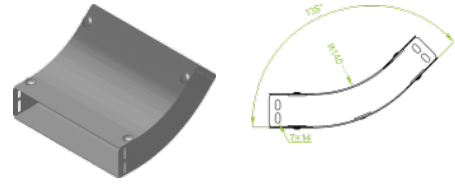

LUMPEJ LUMPEJ

Overview:

Versions:

Sheet thickness: **1,0 mm**

Symbol	Width a [mm]	Catalogue number	Quantity in box	Weight 1 pc.
LUMPEJ50H60E	50	167518	10	0,35
LUMPEJ100H60E	100	167618	10	0,70
LUMPEJ150H60E	150	167718	10	1,05
LUMPEJ200H60E	200	167818	10	1,77
LUMPEJ300H60E	300	167918	4	2,12
LUMPEJ400H60E	400	168018	4	2,45
LUMPEJ500H60E	500	168118	4	2,79
LUMPEJ600H60E	600	168218	4	3,19