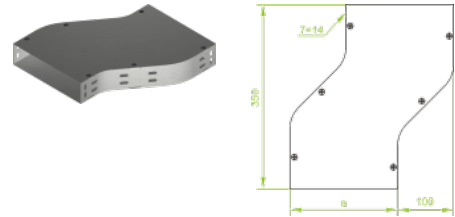

### Versions:

Sheet thickness: **1,0 mm**

Symbol	Width a [mm]	Catalogue number	Quantity in box	Weight 1 pc.
OPZEJ50H60E	50	169118	10	0,60
OPZEJ100H60E	100	169218	10	0,86
OPZEJ150H60E	150	169318	10	1,12
OPZEJ200H60E	200	169418	4	1,38
OPZEJ300H60E	300	169518	2	1,92
OPZEJ400H60E	400	169618	2	2,44
OPZEJ500H60E	500	169718	1	3,18
OPZEJ600H60E	600	169818	1	3,52