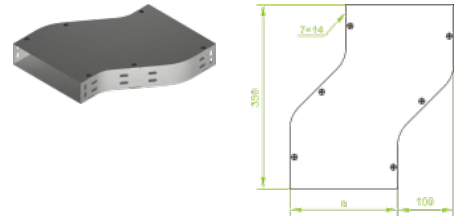

OPZEP OPZEP

Overview:

Versions:

Sheet thickness: **1,5 mm**

Symbol	Width a [mm]	Catalogue number	Quantity in box	Weight 1 pc.
OPZEP100H60E	100	160219	10	1,30
OPZEP150H60E	150	160319	10	1,68
OPZEP200H60E	200	160419	4	2,06
OPZEP300H60E	300	160519	2	2,98
OPZEP400H60E	400	160619	2	3,88
OPZEP500H60E	500	160719	1	4,76
OPZEP600H60E	600	160819	1	5,28