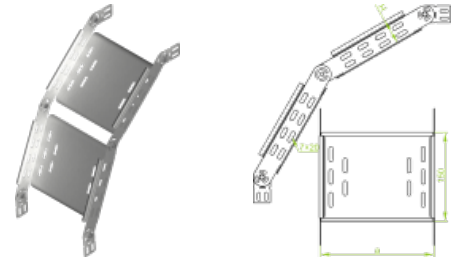

LLEJ LLEJ

Overview:

Versions:

Sheet thickness: **1,0 mm**

Symbol	Width a [mm]	Catalogue number	Quantity in box	Weight 1 pc.
LLEJ50H60E	50	162519	10	1,14
LLEJ100H60E	100	162619	10	1,32
LLEJ150H60E	150	162719	10	1,50
LLEJ200H60E	200	162819	10	1,60
LLEJ300H60E	300	162919	4	1,98
LLEJ400H60E	400	163019	4	2,32
LLEJ500H60E	500	163119	4	2,64
LLEJ600H60E	600	163219	4	2,98