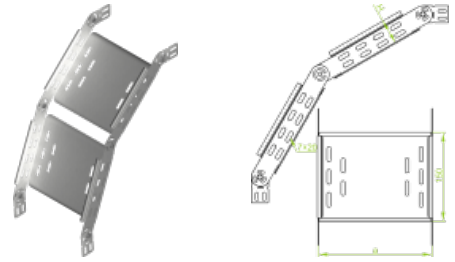

## LLEP LLEP

### Versions:

Sheet thickness: **1,5 mm**

Symbol	Width a [mm]	Catalogue number	Quantity in box	Weight 1 pc.
LLEP50H60E	50	163319	10	1,75
LLEP100H60E	100	163419	10	2,00
LLEP150H60E	150	163519	10	2,25
LLEP200H60E	200	163619	10	2,50
LLEP300H60E	300	163719	4	3,00
LLEP400H60E	400	163819	4	3,50
LLEP500H60E	500	163919	4	4,00
LLEP600H60E	600	164019	4	4,49