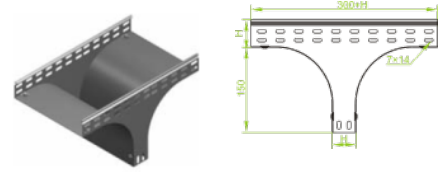

TRSEJ TRSEJ

Overview:

Versions:

Sheet thickness: **1,0 mm**

Symbol	Width a [mm]	Catalogue number	Quantity in box	Weight 1 pc.
TRSEJ50H60E	50	167319	6	0,77
TRSEJ100H60E	100	167419	6	0,96
TRSEJ150H60E	150	167519	6	1,15
TRSEJ200H60E	200	167619	4	1,33
TRSEJ300H60E	300	167719	4	1,70
TRSEJ400H60E	400	167819	1	2,07
TRSEJ500H60E	500	167919	1	2,44
TRSEJ600H60E	600	168019	1	2,81