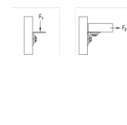

MPR-MU90-S-1+1 Montážny uholník 90° typ S

Overview:

Použitie

- Spojovací prvok pre konštrukciu predsadených inštalácií, regálov, zdvojených podláh ako aj nosníkových konštrukcií pre upevnenie potrubia a VZT vedenie bez zvárania
- Oblasť použitia vo vnútorných priestoroch

Výhody pre Vás

- Jednoduchá a rýchla montáž rohových spojov 90 ° v kombinácii s MPR spojovacím zámkom typu S
- Flexibilné použitie s až 4 spojovacími zámkami podľa prevedenia

Materiál

- Oceľ galvanicky zinkovaná