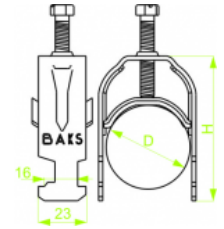

UK1/UKO1... Strmeňová príchytká SONAP

Overview:

Na objednávku:

Versions:

Symbol	Catalogue number	Quantity in box	Height H [mm]	Weight 1 pc.	Dimensions D min. [mm]	Dimensions D max. [mm]
UK1/UKO1/8-12	404200	150	39	0,03	8	12
	404300	150	43	0,05	12	16
UK1/UKO1/12-16	402300	150	52	0,05	16	22
UK1/UKO1/16-22	402400	150	59	0,06	22	28
UK1/UKO1/22-28	402500	100	64	0,07	28	34
UK1/UKO1/28-34	402600	100	70	0,08	34	40
UK1/UKO1/34-40	402700	100	79	0,10	40	46
UK1/UKO1/40-46	402800	100	90	0,11	46	52
UK1/UKO1/46-52	402850	100	95	0,12	52	58
UK1/UKO1/52-58	402900	100	99	0,13	58	64
UK1/UKO1/58-64	404000	100	105	0,14	64	70