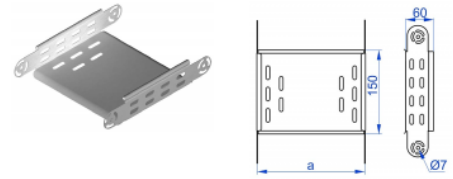

### Overview:

**Použitie:**

Zmena smeru vedenia káblových trás.

Nastavenie uhla v plnom rozsahu.

**Materiál:**

Oceľ zinkovaná metódou Sendzímira EN 10346:2015-09,

Na objednávku:

L - lakovanie v štandardnej farbe RAL

**Možnosť vytvorenia oblúkov o ľubovoľnom polomere**

**za pomoci otočných spojok LGFJH60.**