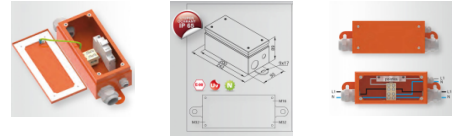

PMO4BE Inštalačná škatuľa E90 s odpojovačom - nerezová

Overview:

POUŽITIE

- Inštalačná škatuľa na spájanie aj rozbočovanie káblov s preukázanou funkčnou odolnosťou v požiari s istením
- $U_i=400\text{ V}$, s trvalým zachovaním funkčnosti pri požiari podľa:

1. PS 90 STN 92 0205
2. P90-R ZP 27/2008
3. E 90 DIN 4102-12

- Stupeň krytia IP65, pri použití skrutkových priechodiek typu M...
- Rozsah upevnenia káblov v priechodke od 5 mm do 24 mm
- Upevnenie na stenu alebo strop z rôzneho materiálu využitím vonkajších ušíek pomocou oceľových kotiev, tiež možnosť upevnenia priamo do káblových žľabov pomocou skrutiek SGK6x12. Tiež možnosť upevniť na rebríky alebo drôtené žľaby pomocou držiakov škatule.

VÝHODY

- Odolná voči UV žiareniu
- Odolná proti vandalizmu
- **V čase požiaru je svorkovnica navyše chránená pred mechanickým poškodením padajúcej inštalácie**
- **Rýchla montáž**

MATERIÁL

- PMO4BE - onerezová oceľ podľa EN 10088 triedy 1.4301 (možnosť výroby aj v inej triede) a lakovaný práškovou metódou RAL 2003
- Svorkovnica je vyrobená zo špeciálnej keramiky odolnej na vysoké teploty
- **Dodávka škatule štandardne je bez priechodiek**
- Možnosť dodania priechodiek vyrobených z bezhalógenového plastu
- Hlavná trasa M32 pre káble 19-24mm
- Vedšajšia trasa M16 pre káble 5-10mm

TECHNICKÉ PARAMETRE

- Spájacia o priereze vodičov od 1 mm^2 do 16 mm^2 ,
- Rozbočovacia o priereze vodičov od 1 mm^2 do 16 mm^2 .
- Počet svorkiek 2
- Počet priechodiek 4
- Poistkový odpojovač pre valcové poistky typu STI10,3x38