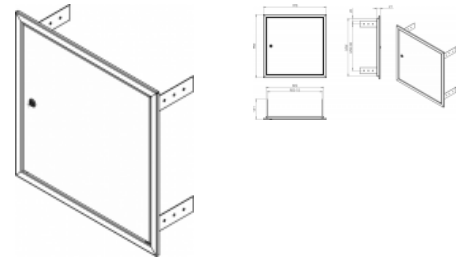

DRN Revízne dvere nerezové

Overview:

POUŽITIE

- Dvere nájdu svoje použitie pri zakrytí stavebných výklenkov ľubovoľného použitia, ako aj na modernizáciu starých elektrických rozvádzačov.

SPÔSOB MONTÁŽE

- Dvere je potrebné umiestniť do stavebného otvoru a upevniť do steny pomocou 4 hmoždínok.

CHARAKTERISTIKA KONŠTRUKCIE

- Revízne dvere sú vyrobené z nerezového plechu AISI 314L (na objednávku aj z inej triedy nerezovej ocele) viackrát ohráňovaného s cieľom zvýšenia tuhosti konštrukcie.
- Dvere sú vybavené zámkami typu Yale, číslo 9081, ich množstvo závisí od výšky dverí, taktiež závesy umožňujú rýchlu demontáž dverí a ich prípadne preloženie na druhú stranu.
- Rám dverí má šírku 20 mm a je ohráňovaný pod 90° uhlom, s cieľom zvýšenia tuhosti celej konštrukcie.
- Revízne dvere sú k dispozícii vo verzii p/t a majú bočné držiaky.

NA OBJEDNÁVKU

- Dvere predelené vertikálne a horizontálne
- Zámok Yale číslo 9082
- Priezory okrúhle alebo obdĺžnikové
- Ľubovoľná farba z palety RAL
- Ventilačné otvory

Versions:

Symbol	Catalogue number	RS [mm]	RW [mm]	MS [mm]	MW [mm]	Otvor v stene [mm]
DRN 15x15	0137000001	190,0	190,0	150,0	150,0	160x160
DRN 20x20	0137000002	240,0	240,0	200,0	200,0	210x210
DRN 20x25	0137000003	240,0	290,0	200,0	250,0	210x260
DRN 25x25	0137000004	290,0	290,0	250,0	250,0	260x260
DRN 25x35	0137000005	290,0	390,0	250,0	350,0	260x360
DRN 25x40	0137000006	290,0	440,0	250,0	400,0	260x410
DRN 30x30	0137000007	340,0	340,0	300,0	300,0	310x310
DRN 30x35	0137000008	340,0	390,0	300,0	350,0	310x360
DRN 30x40	0137000009	340,0	440,0	300,0	400,0	310x410
DRN 30x45	0137000010	340,0	490,0	300,0	450,0	310x460
DRN 30x50	0137000011	340,0	540,0	300,0	500,0	310x510
DRN 30x60	0137000012	340,0	640,0	300,0	600,0	310x610
DRN 35x35	0137000013	390,0	390,0	350,0	350,0	360x360
DRN 35x45	0137000014	390,0	490,0	350,0	450,0	360x460
DRN 40x40	0137000015	440,0	440,0	400,0	400,0	410x410
DRN 40x45	0137000016	440,0	490,0	400,0	450,0	410x460
DRN 40x50	0137000017	440,0	540,0	400,0	500,0	410x510
DRN 40x60	0137000018	440,0	640,0	400,0	600,0	410x610
DRN 45x45	0137000019	490,0	490,0	450,0	450,0	460x460
DRN 50x50	0137000020	540,0	540,0	500,0	500,0	510x510
DRN 50x60	0137000021	540,0	640,0	500,0	600,0	510x610
DRN 60x60	0137000022	640,0	640,0	600,0	600,0	610x610