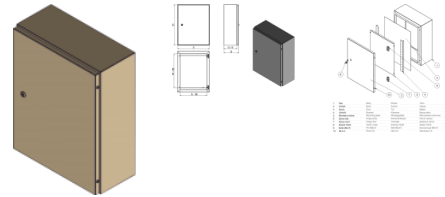

#### POUŽITIE

Kovové skrine OMS majú svoje široké uplatnenie pri výrobe riadiacich, a meracích rozvádzačov, tiež sú vhodné na montáž priemyselných automatizačných prístrojov alebo iných zariadení pracujúcich v suchých vnútorných priestoroch a to najmä tam, kde sa vyžaduje vysoká pevnosť a tuhosť skrine.

#### POPIS KONŠTRUKCIE

Aby sa dosiahla primeraná tuhosť konštrukcie, telo skrine je vyrobené z čierneho plechu viackrát ohraňovaného. Dvere sú pretláčané takým spôsobom aby sa dosiahla vysoká estetika vykonaných rohov dverí. Dvere sú upevnené na vnútorných závesoch, čo zabraňuje nepovolanému zásahu do skrine bez ich mechanického poškodenia. Skriňa je lakovaná práškovou polyesterovou farbou podľa RAL 7032. Štandardne je skriňa vybavená zámkom typu yale číslo kľúča 9081, montážna doska je vyrobená z pozinkovaného plechu.