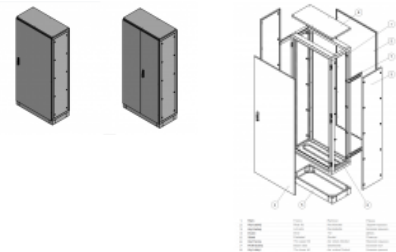

ORA Skrine rámové

Overview:

POUŽITIE

V závislosti od nainštalovaných zariadení sa skrine rámové používajú na výrobu rozvádzačov NN, kontrolu elektrických zariadení, dohľad nad výrobnými procesmi a ich automatizáciou. Tiež sa používajú v telekomunikáciách ako dátové rozvádzače. Skrine je možné ľubovoľne nakonfigurovať do zostáv. V takýchto zostavách môže jedna zo skriň slúžiť ako napájacie pole, druhá ako výstupné pole, ďalšie ako meracie pole, atď.

POPIS KONŠTRUKCIE

Štandardná skriňa ORA je vyrobená z čierneho oceľového plechu o hrúbke 1,5-2 mm. Proces výroby skrine sa začína strihaním a dierovaním plechov, nasleduje ohraňovanie, zváranie a lakovanie. Skriňa je lakovaná práškovou polyesterovou farbou RAL 7035. Existuje možnosť výroby skrine z iného materiálu a jej nalakovanie ľubovoľnou farbou podľa palety RAL. Dvere sú zavesené na závesoch, s trojbodovým zámkom, utesnené polyuretánovým tesnením.

Súčasťou dodávky skrine ORA je holý rám s dverami a zadný kryt.

PREVÁDZKOVÉ MOŽNOSTI

- Vo vnútri budov
- Prostredie málo agresívne

DOPLNKOVÉ VYBAVENIE

- Kryty bokov: vnútorné IP30, vonkajšie IP55
- Káblové prechodky dolné a horné
- Montážna doska
- Sokel
- Vložka modulových prístrojov
- Nosníky vertikálne perforované
- 19" otočný rám
- Ostatné nosné prvky