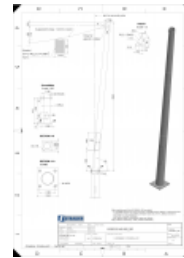

## S-35C/3 145/102\_85° RAL Kuželový stĺp, pod uhl.85° s prírubou

#### POUŽITIE

Stĺp je určený ako oporný bod pre lanový závesný systém osvetlenia. Vzdialenosť medzi stĺpmi je max. Ld=6 000mm.

### Versions:

Symbol	Catalogue number	Height H [mm]	Weight 1 pc.	Ød/De [mm]	Základ
S-35C/3 145/102_85°	1102228387	3500	45,00	102/145	zemný oceľový diel
S-35C/3 145/102_85° ROOT MOUNT KIT	1102228389	612	29,00	154	