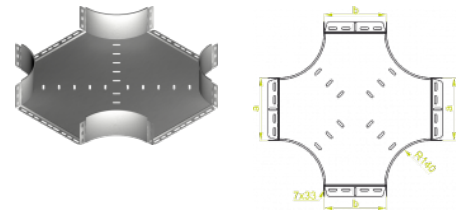

### Overview:

**Application**

Branching out cable routes.

**Material**

Steel, strip-galv. acc. to the Sendzimir method to PN-EN 10346:2011 (SG)

**Available to order:**

F- steel, hot-dip galv. to PN-EN ISO 1461:2011 (HDG)

E- stainless steel (SS)

L- powder coating in a full range of colours (PC)

**For installation use Screw Sets SGK M6×12 or SG M6×12.  
In case of special orders please specify dimensions: a, b, etc.**

### Versions:

Sheet thickness: **1,5 mm**

Symbol	Width a [mm]	Catalogue number	Quantity in box	Weight 1 pc.
<b>CZKPP100H100</b>	<b>100</b>	<b>115014</b>	<b>10</b>	<b>2,35</b>
<b>CZKPP150H100</b>	<b>150</b>	<b>115114</b>	<b>10</b>	<b>2,88</b>
<b>CZKPP200H100</b>	<b>200</b>	<b>115214</b>	<b>10</b>	<b>3,47</b>
<b>CZKPP300H100</b>	<b>300</b>	<b>115314</b>	<b>4</b>	<b>4,83</b>
<b>CZKPP400H100</b>	<b>400</b>	<b>115414</b>	<b>4</b>	<b>6,42</b>
<b>CZKPP500H100</b>	<b>500</b>	<b>115514</b>	<b>2</b>	<b>8,25</b>
<b>CZKPP600H100</b>	<b>600</b>	<b>115614</b>	<b>2</b>	<b>10,31</b>