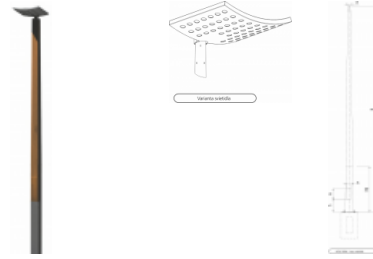

## KOLI PARK Drevený dekoračný štvorhranný stĺp

#### CHARAKTERISTIKA STĽPA

- dekoračné drevené stĺpy verejného osvetlenia
- lepené drevo a pozinkovaná oceľ v súlade s normou EN ISO 1461
- možnosť maľovania práškovou metódou podľa palety farieb RAL
- montáž na prefabrikovaný betónový základ
- na zákazku možnosť vyhotovenia podľa individualného návrhu
- na objednávku možnosť výroby aj v iných výškach