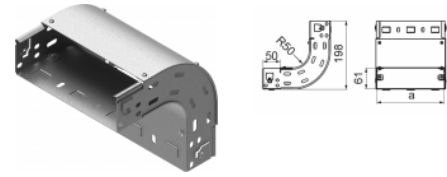

LUFZJ...H60 Oblúk vonkajší 90° KLIK

Overview:

Použitie:

Materiál:

Na objednávku:

- L - lakovanie v štandardnej farbe RAL

Ďalšie informácie:

- bezskrútková montáž

Versions:

Sheet thickness: **1,0 mm**

Symbol	Width a [mm]	Catalogue number	Quantity in box	Weight 1 pc.
LUFZJ50H60	50	130958	1	0,53
LUFZJ100H60	100	130956	1	0,71
LUFZJ150H60	150	130960	1	0,90
LUFZJ200H60	200	130961	1	1,08
LUFZJ300H60	300	130962	1	1,47
LUFZJ400H60	400	130963	1	1,86
LUFZJ500H60	500	130964	1	2,25
LUFZJ600H60	600	130965	1	2,63