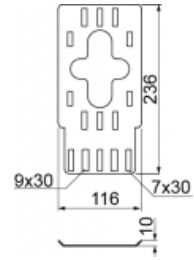

UPUPN Držiak škatule

Overview:

Informácie

Montážne krabice na káblové žľaby, káblové rebriky a profily.

Materiál

S - Oceľ pozinkovaná Sendzimirovou technológiou PN-EN 10346:2015-09

Na požiadanie:

F - Žiarovo pozinkovaná oceľ PN-EN ISO 1461:2023-02

E - Nerezová oceľ

L - Nalakované v štandardnej palete RAL

Doplňujúce informácie

- Na montáž krabice na konzolu použite skrutku SGKM6x12 alebo SGNM6x12

Informácie

Materiál

Na požiadanie:

E - Nerezová oceľ

L - Nalakované v štandardnej paletě RAL

Doplňujúce informácie