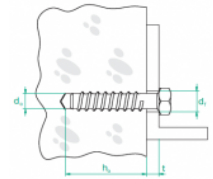

SBSO... Śruba do betonu

Overview:

Zastosowanie

Mocowanie konstrukcji, podwieszanie tras kablowych do podłoża betonowego.

Materiał

Stal cynkowana galwanicznie.

Na zamówienie

E- Stal w gat. A4.

Śruba posiada atest pożarowy E-90

Versions:

Symbol	Numer katalogowy	Ilość w opakowaniu	Wiertło Ø d0 [mm]	Otwór w elemencie mocowanym d1 [mm]	Głębokość wiercenia h0 [mm]	Maksymalna długość użytkowa
SBSOM8x90	803916	100	8	12	100	15
SBSOM10x90	803917	50	10	14	100	5

kablowy	Uchwyt śrubowy kablowa		tulejowa rozporowa	Uchwyt trójkątny	Uchwyt	kablowy	Uchwyt sufitowy
							
UPWK/UPWKO Uchwyt	USSN/USSO Uchwyt śrubowy sufitowy	USOVE Uchwyt	TRSO... Tuleja rozporowa stalowa	SGN Śruba z łbem grzybkowym (komplet)	SM... Śruba (komplet)	NS... Nakrętka	PP... Podkładka
							
PW... Podkładka	NLM Nakrętka łącznikowa	PGM... Pręt gwintowany	SBO... Śruba do betonu	KWBO... Kotwa gwoździowa	GSO... Kotwa rozprężna	KSKO... Kotwa do stropów kanałowych	PYRO-SAFE KS1 Ognioodporna powłoka pęczniająca - wewnątrz obiektów
							
WPPOVE Weiszak przegubowy pręta	UNPO Uniwersalna przegroda ogniowa						