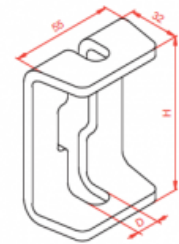

USOVE Uchwyt sufitowy

Overview:

Zastosowanie

Podwieszanie tras kablowych.

Materiał :

E- stal kwasoodporna

Do montażu do sufitu należy użyć kompletu

PSRO M10×80 lub PSRO M10×80 E

Connected products:

LPP/LPOPH60 Łącznik do korytka	LPOPH60E Łącznik do korytka	LGP/LGOPH60 Łącznik przegubowy do korytka	LGP/LGOPH60E Łącznik przegubowy do korytka	LKJ/LKOJH60 Łącznik kątowy do korytka	LKOJH60E Łącznik kątowy do korytka	BL/BLO... Blacha łącznikowa	BLOE Blacha łącznikowa
BZK/BZKO... Blacha zakończeniowa	LDC/LDOCH60 Łącznik drabin	LDOCH60E Łącznik drabin	LGC/LGOCH60 Łącznik przegubowy drabiny	LKDOCH60N Łącznik kątowy drabin	LKDOCH60E Łącznik kątowy drabin	ZS/ZSO Zacisk śrubowy	WKS/WKSO60 Wieszak korytka siatkowego
SPSO60 Spinka korytka siatkowego	WFL/WFLO... Wspornik fajkowy	PD11 Podkładka dystansowa	WU/WUO... Wysięgnik uchylny	WMC/WMCO... Wysięgnik	WMCOE Wysięgnik	WWS/WWSO... Wysięgnik wzmocniony	ZM/ZMO Zacisk mocujący
ZMOE Zacisk mocujący	WPCW/WPCO... Wspornik sufitowy	WPCOE Wspornik sufitowy	CWP/CWOP40H4C/CWOP40H4OE Ceownik wzmocniony	CWP/CWOP40H4C/CWOP40H4OE Ceownik wzmocniony	RO1... Rynna ochronna	WPPGV/WPPOV Wieszak przegubowy pręta	SDOC... Szczebel
SDOCE Szczebel	SRO Śruba rozporowa	SRBO Śruba rozporowa	UPU Uniwersalny uchwyt puszkowy	UPPO... Uchwyt puszkowy	UKZ1/UKZO1... Uchwyt kablowy zaczepekowy	US12/USO12 Uchwyt sufitowy kablowy	UKO1E Uchwyt kablowy
UKO2 Uchwyt kablowy	USSPW/USSPWOKSA... Obejma Uchwyt śrubowy kablowa	PSRO... Śruba tulejowa rozporowa	UTM/UTMO Uchwyt trójkątny	UPW/UPWO Uchwyt	UKO1 Uchwyt kablowy	USV/USOV Uchwyt sufitowy	
UPWK/UPWKO Uchwyt	USSN/USSO Uchwyt śrubowy rozporowa	TRSO... Tuleja stalowa	SGN Śruba z łbem grzybkowym	SM... Śruba (komplet)	NS... Nakrętka	PP... Podkładka	PW... Podkładka