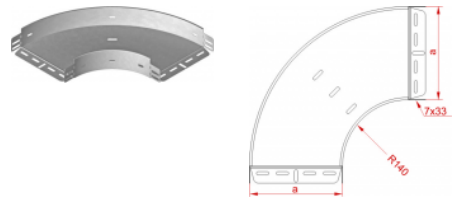

KKPP/KKPOP...H60 Kolanko 90°

Overview:

Zastosowanie

Zmiana kierunku prowadzenia trasy kablowej

Materiał

Stal cynkowana metodą

Sendzimira PN-EN 10346:2011.

Na zamówienie:

E- stal kwasoodporna

L- lakierowanie proszkowe na dowolny kolor

Do montażu należy użyć odpowiednio:

- szerokość 100÷200 - min. 10 kompletów śrub
- szerokość 300÷400 - min. 12 kompletów śrub
- szerokość 500÷600 - min. 14 kompletów śrub SGKM6x12

Versions:

Sheet thickness: 1,5 mm

Symbol	Szerokość a [mm]	Numer katalogowy	Ilość w opakowaniu	Ciężar 1 szt.
KKPP/KKPOP100H60	100	160814	20	0,90
KKPP/KKPOP150H60	150	160914	10	1,23
KKPP/KKPOP200H60	200	161014	10	1,60
KKPP/KKPOP300H60	300	161114	10	2,48
KKPP/KKPOP400H60	400	161214	10	3,44
KKPP/KKPOP500H60	500	161314	10	4,81
KKPP/KKPOP600H60	600	161414	10	6,24