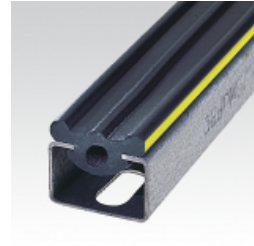

## DÄMMGULAST® Profilová guma

Overview:

Versions:

Symbol	Numer katalogowy	Ilość w opakowaniu	Vhodné pre MPC-profil
27/18-28/30, 30m rolka	107689	1	27/18 , 28/30
MPC-profil 38/24-40/120, 30m rolka	107690	1	38/40 , 39/52, 40/60, 38/80, 40/80, 40/120
38/24-40/120, dĺžka: 50 mm	107691	1	38/40 , 39/52, 40/60, 38/80, 40/80, 40/120