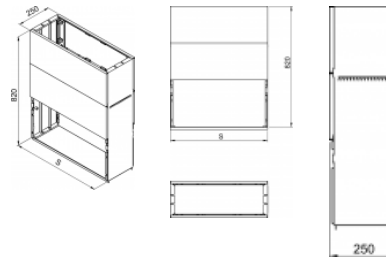

OT FS Polyesterový základ univerzálny pre OT

Overview:

Základ pre skriňu OT pozostávajúci z dvoch káblových priestorov a zemného dielu. Skriňa sa na základ montuje aj s jej dnom do ktorého je potrebné vyvŕtať adekvátne orvory pre prevlečenie skrutiiek. **Na tento základ je možné namontovať aj skrine od iných výrobcov.** Predné káblové kryty nie sú prispôbené na to , aby sa dali dodatočne otvárať po inštalovaní celého kompletu skrine so základom.

Materiál: Polyester tvrdený skleneným vláknom.

Krytie: IP 44.

Odolnosť voči UV žiareniu.

Bezhalogénový.

OZNAČENIE :

OT FS - základ pre skriňu typu OT

- 2** - informatívna šírka základu, korešpondujúca so šírkou skrine
- 4** - informatívna šírka základu, korešpondujúca so šírkou skrine
- 5** - informatívna šírka základu, korešpondujúca so šírkou skrine
- 6** - informatívna šírka základu, korešpondujúca so šírkou skrine
- 8** - informatívna šírka základu, korešpondujúca so šírkou skrine
- 10** - informatívna šírka základu, korešpondujúca so šírkou skrine
- 0** - farebný odtieň RAL 7035 sivý.