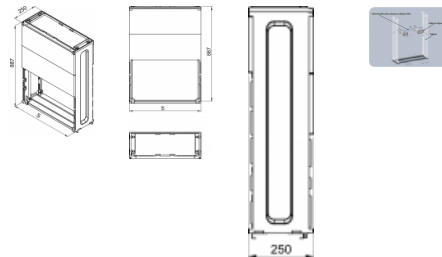

OT FP Polyesterový základ s prepážkou pre OT

Overview:

Základ pre skriňu OT pozostávajúci z dvoch káblových priestorov a zemného dielu. Pri montáži skrine na základ je potrebné odmontovať jej dno. Skriňa sa potom nasunie na vrch základu. Zvyšné dno skrine sa namontuje na zadný akoby chýbajúci kryt káblového priestoru základu. Predné káblové kryty základu sa dajú otvárať pomocou skrutiek po otvorení namontovanej skrine. Na vrchu základu je umiestnená horizontálna prepážka.

Materiál: Polyester tvrdený skleneným vláknom.

Krytie: IP 44.

Odolnosť voči UV žiareniu.

Bezhalogénový.

OZNAČENIE :

OT FP - základ pre skriňu typu OT

- 2** - informatívna šírka základu, korešpondujúca so šírkou skrine
- 4** - informatívna šírka základu, korešpondujúca so šírkou skrine
- 5** - informatívna šírka základu, korešpondujúca so šírkou skrine
- 6** - informatívna šírka základu, korešpondujúca so šírkou skrine
- 8** - informatívna šírka základu, korešpondujúca so šírkou skrine
- 10** - informatívna šírka základu, korešpondujúca so šírkou skrine
- 0** - farebný odtieň RAL 7035 sivý.