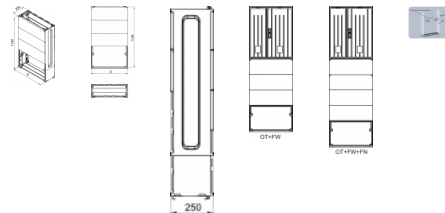

OT FW Polyesterový základ vysoký pre OT

Overview:

Základ pre skriňu OT pozostávajúci z troch káblových priestorov a zemného dielu. Pri montáži skrine na základ je potrebné odmontovať jej dno. Skriňa sa potom nasunie na vrch základu. Zvyšné dno skrine sa namontuje na zadný akoby chýbajúci kryt káblového priestoru základu. Predné káblové kryty základu sa dajú otvárať pomocou západiek po otvorení namontovanej skrine.

Materiál: Polyester tvrdený skleneným vláknom.

Krytie: IP 44.

Odolnosť voči UV žiareniu.

Bezhalogénový.

OZNAČENIE :

OT FW - základ pre skriňu typu OT

- 2** - informatívna šírka základu, korešpondujúca so šírkou skrine
- 4** - informatívna šírka základu, korešpondujúca so šírkou skrine
- 5** - informatívna šírka základu, korešpondujúca so šírkou skrine
- 6** - informatívna šírka základu, korešpondujúca so šírkou skrine
- 8** - informatívna šírka základu, korešpondujúca so šírkou skrine
- 10** - informatívna šírka základu, korešpondujúca so šírkou skrine
- 0** - farebný odtieň RAL 7035 sivý.