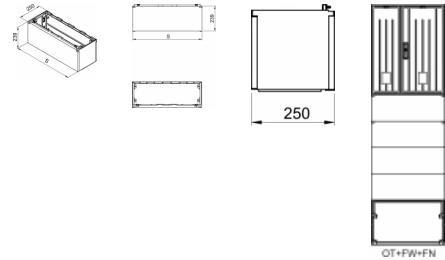

Krytie: IP 44.

Odolnosť voči UV žiareniu.

Bezhalogénový.

OZNAČENIE :

OT FN - nadstavba základu OT F a OT FW pre skriňu typu OT

2 - informatívna šírka nadstavby, korešpondujúca so šírkou základu a skrine

4 - informatívna šírka nadstavby, korešpondujúca so šírkou základu a skrine

5 - informatívna šírka nadstavby, korešpondujúca so šírkou základu a skrine

6 - informatívna šírka nadstavby, korešpondujúca so šírkou základu a skrine

8 - informatívna šírka nadstavby, korešpondujúca so šírkou základu a skrine

10 - informatívna šírka nadstavby, korešpondujúca so šírkou základu a skrine

0 - farebný odtieň RAL 7035 sivý.

Versions:

Symbol	Numer katalogowy	Šírka S [mm]
OT FN-2-0	105000229	265
OT FN-4-0	105000230	397
OT FN-5-0	105000231	529
OT FN-6-0	105000232	662
OT FN-8-0	105000233	794
OT FN-10-0	105000303	1059