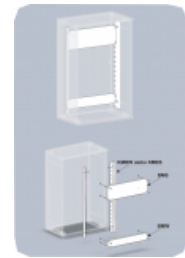

BMW Montážny plech úzky

Overview:

Príslušenstvo pre skrine typu: OT a OT3

Materiál: Oceľový pozinkovaný plech.

Výška: 52mm

OZNAČENIE :

BMW - montážny plech úzky
26 - informatívna šírka skrine (cca 26cm)
40 - informatívna šírka skrine (cca 40cm)
53 - informatívna šírka skrine (cca 50cm)
66 - informatívna šírka skrine (cca 60cm)
80 - informatívna šírka skrine (cca 80cm)
106 - informatívna šírka skrine (cca 100cm)

Versions:

Symbol	Numer katalogowy	Rozmer A [mm]	Rozmer B [mm]	Rozmer C [mm]	Rozmer D [mm]	Rozmer E [mm]
BMW26	103000001	220	204	30	15	52,0
BMW40	103000002	350	334	30	15	52,0
BMW53	103000003	485	469	30	15	52,0
BMW66	103000004	615	599	30	15	52,0
BMW80	103000005	747	731	30	15	52,0
BMW106	103000006	1012	996	30	15	52,0