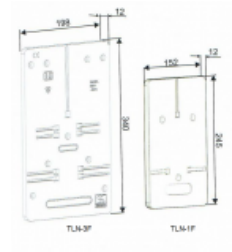

TLN Elektromerová doska

Overview:

Príslušenstvo pre skrine typu: OT, OT3, OTD, OTW a DRT

Slúži na upevnenie elektromerov v elektrických rozvádzačoch.

Materiál: Plast.

OZNAČENIE :

TLN-1F - jednofázová

TLN-3F - trojfázová