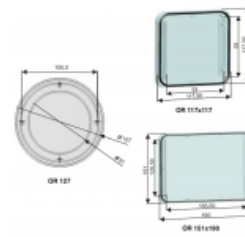

OR... Revízne okienko

Overview:

Príslušenstvo pre skrine typu: OT, OT3, OTD, OTW a DRT

Kontrola zariadení namontovaných v skrini, bez potreby otvárania dverí alebo bez potreby odplombovať skriňu.

Použitie: Možnosť kontroly funkcie zariadení namontovaných v skrini, bez potreby otvárania dverí alebo bez potreby odplombovať skriňu.

Materiál: Plast.

OZNAČENIE :

OR - revízne okienko
127 - priemer v mm.

Versions:

Symbol	Numer katalogowy
OR 117x117	0201000039
OR 151x190	0201000040
OR 127	0101600002