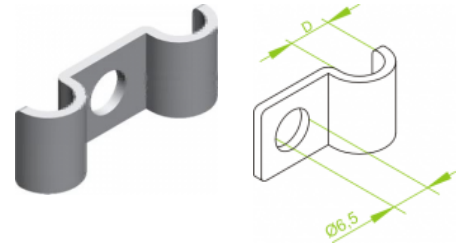

## UEF...E Držiak kábla

### Overview:

POUŽITIE

Bezprostredné upevňovanie káblov  
na stenu alebo strop.

MATERIÁL

E - nerezová oceľ EN 10088,

Držiak certifikovaný na konštrukcie  
s funkčnou odolnosťou v požiari E90.

Na montáž môžeme použiť kotvy:

- SRO M6x30
- SBO M6x60
- KWBO 6x35 alebo KWBO 6x40
- GSO 6x40