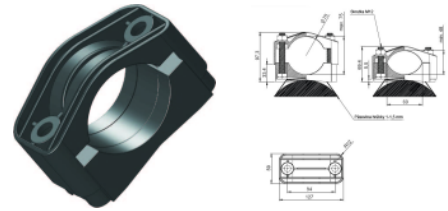

KO 75 TO Káblová objímka 48-75mm, na okrúhly stĺp

Overview:

- **Priemer káblov 48 až 75 mm**
- Objímka vhodná na upevnenie pomocou pásoviny na oblý povrch, napríklad stĺp elektrického osvetlenia. Profil valcový, kužeľový...atď.
- Slúži na vedenie káblových trás.
- Objímka dodávaná bez spojovacieho materiálu.

Farba: čierna podľa RAL

Materiál:

- PA 6 GF30
- alebo na objednávku PA 6 GF30 VO (obsahuje spomaľovače horenia)

Certifikáty: CE a triedy B (EN 61914:2009)

Versions:

Symbol	Numer katalogowy	Materiál
KO 75 TO	304000026	PA 6 GF30
KO 75 TO VO	304000048	PA 6 GF30 VO