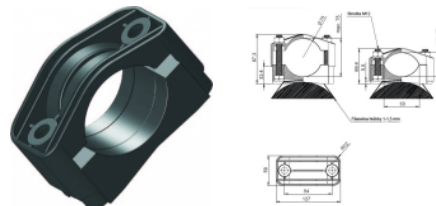

KO 75 TO Káblová objímka 48-75mm, na okrúhly stĺp

Overview:

- **Priemer káblov 48 až 75 mm**
- Objímka vhodná na upevnenie pomocou pásoviny na oblý povrch, napríklad stĺp elektrického osvetlenia. Profil valcový, kužeľový...atď.
- Slúži na vedenie káblových trás.
- Objímka dodávaná bez spojovacieho materiálu.

Farba: čierna podľa RAL

Materiál:

- PA 6 GF30
- alebo na objednávku PA 6 GF30 VO (obsahuje spomaľovače horenia)

Certifikáty: CE a triedy B (EN 61914:2009)

Versions:

Symbol	Numer katalogowy	Materiál
KO 75 TO	304000026	PA 6 GF30
KO 75 TO VO	304000048	PA 6 GF30 VO