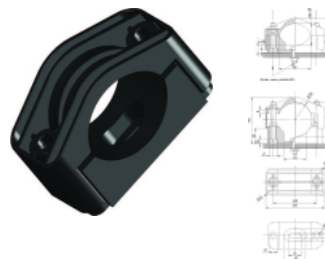

KO 90 OTW Káblková objímka 65-90 mm

Overview:

- **Priemer káblov od 65 do 90 mm**
- Objímka so stredovým otvorom v spodnej časti.
- Okrem vedenia káblových trás, môže slúžiť aj na upevnenie silových káblov v káblvom priestore základu rozvádzača.
- Objímka dodávaná bez spojovacieho materiálu.

Farba: čierna podľa RAL

Materiál:

- PA 6 GF30
- alebo na objednávku PA 6 GF30 VO (obsahuje spomaľovače horenia)

Certifikáty: CE a triedy B (EN 61914:2009)

Versions:

Symbol	Numer katalogowy	Materiál
KO 90 OTW	304000018	PA 6 GF30
KO 90 OTW VO	304000054	PA 6 GF30 VO