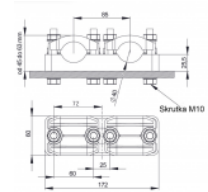

KO 40/2 Káblová objímka 2x (27-40mm)

Overview:

- Objímka s umiestnením **2 káblov od 27 do 40 mm vedľa seba**.
- Slúži na vedenie káblových trás.
- Zaberá menej miesta ako 2 objímky KO 40 vedľa seba
- Objímka dodávaná bez spojovacieho materiálu.