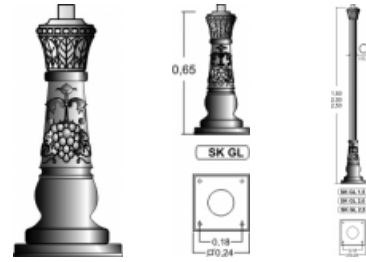

SK GL Štýlový stĺp hliníkový

Overview:

POUŽITIE

Na osvetlenie parkov, záhrad, promenád, cintorínov, ... najmä v historických centrách miest a obcí.

MATERIÁL

Hliníkový odliatok, následné lakovaný práškovou metódou podľa RAL.

Versions:

Symbol	Numer katalogowy	Ciežar 1 szt.	H [m]	Názov
SK GL 1.5	1100000101	25,00	1.5	SSM-15- SK GL 1.5
SK GL 2.0	1100000102	30,00	2	SSM-20- SK GL 2.0
SK GL 2.5	1100000103	35,00	2.5	SSM-25- SK GL 2.5