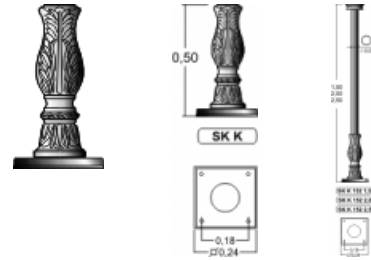

SK K Štýlový stĺp hliníkový

Overview:

POUŽITIE

Na osvetlenie parkov, záhrad, promenád, cintorínov, ... najmä v historických centrách miest a obcí.

MATERIÁL

Hliníkový odliatok, následné lakovaný práškovou metódou podľa RAL.

Versions:

Symbol	Numer katalogowy	Ciežar 1 szt.	H [m]	Názov
SK K 152 1.5	1100000105	25,00	1.5	SSM-15- SK K 152 1.5
SK K 152 2.0	1100000106	30,00	2	SSM-20- SK K 152 2.0
SK K 152 2.5	1100000107	35,00	2.5	SSM-25- SK K 152 2.5