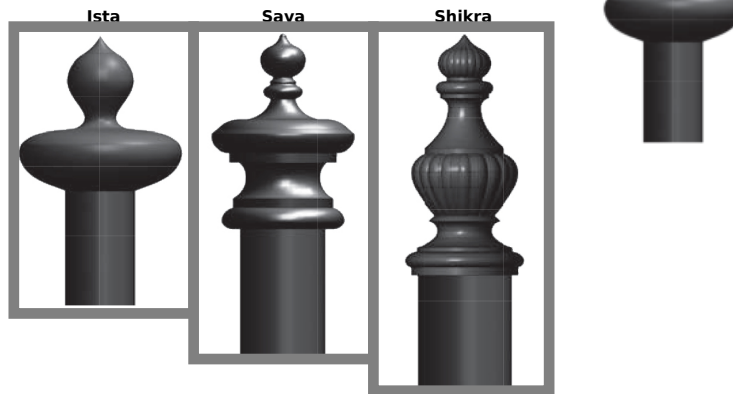

Ozdobná ihlica trakčných stožiarov

Overview:

Ozdobná ihlica sa montuje na špičku trakčných stožiarov a slúži na zvýšenie ich estetiky.

Versions:

Symbol	Ilość w opakowaniu
Ista	1
Sava	1
Shikra	1