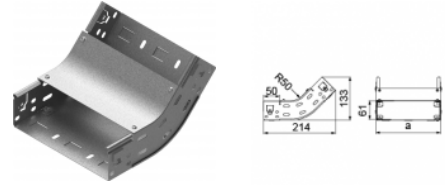

LUMFWJ...H60 Oblúk žľabu vnútorný 45° KLIK

Overview:

Použitie:
 Zmena smeru vedenia káblovej trasy KLIK. Beskrutková montáž.

Materiál:
 Oceľ zinkovaná metódou Sendzimira EN 10346:2015-09,

Na objednávku:
 L - lakovanie v štandardnej farbe RAL.

Versions:

Sheet thickness: **1,0 mm**

Symbol	Szerokość a [mm]	Numer katalogowy	Ilość w opakowaniu	Ciężar 1 szt.
LUMFWJ50H60	50	164460	1	0,41
LUMFWJ100H60	100	164461	1	0,55
LUMFWJ150H60	150	164462	1	0,69
LUMFWJ200H60	200	164463	1	0,83
LUMFWJ300H60	300	164464	1	1,12
LUMFWJ400H60	400	164465	1	1,41
LUMFWJ500H60	500	164466	1	1,70
LUMFWJ600H60	600	164467	1	1,98