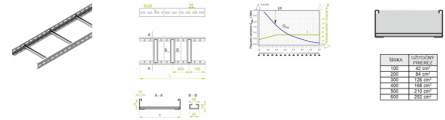

#### Materiał

Stal cynkowana metodą Sendzimira

PN-EN 10346:2011.

Na zamówienie:

**F**- stal cynkowana metodą

zanurzeniową PN-EN ISO 1461:2011

**E**- stal kwasoodporna, odcinki do 3 mb.

**L**- lakierowanie proszkowe na dowolny kolor