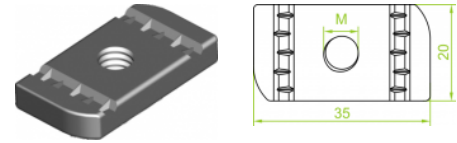

## NR... Matica rombová

### Informácie:

**Použitie**

Na montáž konštrukcií z C-uholníkom.

**Materiál:**

Oceľ galvanický zinkovaná,

**Na objednávku:**

**F** - oceľ žiarovo zinkovaná,

**E** - nerezová oceľ A2 alebo A4.

### Verzie:

Symbol	Kat. číslo	Množ./bal.	Rozmer M [mm]	Rozmer g [mm]
<b>NRM6</b>	<b>650616</b>	<b>100</b>	<b>6</b>	<b>6</b>
<b>NRM8</b>	<b>650151</b>	<b>100</b>	<b>8</b>	<b>6</b>
<b>NRM10</b>	<b>650251</b>	<b>100</b>	<b>10</b>	<b>8</b>
<b>NRM12</b>	<b>650175</b>	<b>100</b>	<b>12</b>	<b>9</b>