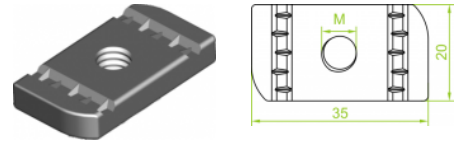

NR... Matica rombová

Informácie:

Použitie

Na montáž konštrukcií z C-uholníkom.

Materiál:

Oceľ galvanický zinkovaná,

Na objednávku:

F - oceľ žiarovo zinkovaná,

E - nerezová oceľ A2 alebo A4.

Verzie:

| Symbol | Kat. číslo | Množ./bal. | Rozmer M [mm] | Rozmer g [mm] |
|--------------|---------------|------------|---------------|---------------|
| NRM6 | 650616 | 100 | 6 | 6 |
| NRM8 | 650151 | 100 | 8 | 6 |
| NRM10 | 650251 | 100 | 10 | 8 |
| NRM12 | 650175 | 100 | 12 | 9 |