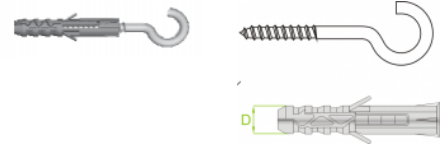

## KHRO... Hmoždinka so skrutkou s hákom

### Informácie:

**Použitie**

Upevňovanie prvkov systémov

a vešanie káblových trás do betónových konštrukcií.

**Materiál**

Oceľ galvanický zinkovaná.