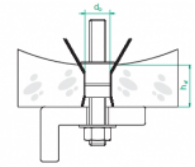

KSKO... Kotva do dutých stropov

Informácie:

Použitie

Upevňovanie konštrukcií, vešanie káblových trás do betónových konštrukcií a do dutých stropov.

Materiál

Oceľ galvanicky zinkovaná.

Verzie:

Symbol	Kat. číslo	Množ./bal.	Vrták Ø d0 [mm]	Efekt. hĺbka kotvenia hef [mm]	Dĺžka kotvy [mm]
KSKOM6	803923	100	10	30	37
KSKOM8	803924	100	12	35	43
KSKOM10	803925	100	16	40	52

Súvisiace produkty:

LPP/LPOPH60 Spojka žľabu	LPOPH60E Spojka žľabu	LGP/LGOPH60 Spojka žľabu otočná	LGP/LGOPH60E Rebríková spojka otočná	LKJ/LKOJH60 Spojka žľabu uhlová	LKOJH60E Spojka žľabu uhlová	BL/BLO... Spojovací plech	BLOE Spojovací plech
BZK/BZKO... Ukončovací plech	LDC/LDOCH60 Spojka rebríka	LDOCH60E Rebríková spojka	LGC/LGOCH60 Spojka rebríka otočná	LKDOCH60N Rebríková spojka uhlová	LKDOCH60E Rebríková spojka uhlová	ZS/ZSO Držiak drôteného žľabu	WKS/WKSO60 Držiak drôteného žľabu
SPSO60 Spona drôteného žľabu	WFL/WFLO... Držiak fajkový	PD11 Dištančná podložka	WU/WUO... Výložník výkyvný	WMC/WMCO... Výložník	WMCOE Výložník	WWS/WWSO... Výložník	ZM/ZMO Príchytká rebríka
ZMOE Príchytká rebríka	WPCW/WPCO... Nosník stropný	WPCOE Nosník stropný	CWP/CWOP40H4C 0... C-uholník zosilnený	CWOP40H40E C - uholník zosilnený	RO1... Ochranný žliabok	WPPGV/WPPOV Vešiak tyče otočný	SDOC... Príchytká rebríka
SDOCE Príchytká rebríka	SRO Kotva so závitom	SRBO Kotva so závitom	UPU Univerzálny držiak škatule	UPPO... Držiak škatule	UKZ1/UKZO1... Strmeňová príchytká SONAP	US12/USO12 Držiak stropný	UKO1E Strmeňová príchytká
UKO2 Strmeňová príchytká	USSPW/USSPWOKSA... Spojka drôteného žľabu	KSA... Objímka kábla	PSRO... Kotva prievlaková	UTM/UTMO Držiak trojuholníkový	UPW/UPWO Držiak	UKO1 U - svorka kábla	USV/USOV Držiak stropný