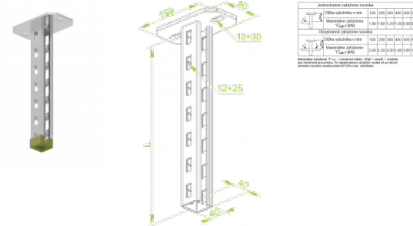

WPCW/WPCO... Nosník stropný

Informácie:

POUŽITIE

Vešanie káblových trás.

VÝHODY

- vyššie pevnostné parametre
- stabilné upevnenie výložníkov typu klik-klak aj klasických
- profil umožňuje montáž výložníkov z každej strany

MATERIÁL

Oceľ žiarovo zinkovaná ponorom EN ISO 1461:2011.

Na objednávku:

E - nerezová oceľ

L - lakovanie v štandardnej farbe RAL

Verzie:

Symbol	Dĺžka L [mm]	Kat. číslo	Množ./bal.	Hmotnosť [kg]
WPCW/WPCO200	200	750620	20	0,90
WPCW/WPCO300	300	750630	20	1,10
WPCW/WPCO400	400	750640	10	1,30
WPCW/WPCO500	500	750650	10	1,47
WPCW/WPCO600	600	750660	10	1,67
WPCW/WPCO700	700	750670	10	1,86
WPCW/WPCO800	800	750680	10	2,10
WPCW/WPCO900	900	750690	10	2,25
WPCW/WPCO1000	1000	750611	10	2,45
WPCW/WPCO2000	2000	750612	4	4,40
WPCW/WPCO3000	3000	750613	4	6,35
WPCW4000	4000	750641	4	8,25
WPCW5000	5000	750651	4	10,12
WPCW6000	6000	750661	4	12,10