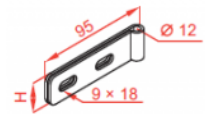

UPW/UPWO Držiak

Informácie:

POUŽITIE

Upevňovanie závitovej tyče na konci výložníka, kvôli vyššej pevnosti. Možnosť použitia vo výložníkoch WU/WUO, WMC/WMCO a WWS/WWSO ... **s funkčnou odolnosťou v požiari.**

Verzie:

Symbol	Šírka a [mm]	Kat. číslo	Množ./bal.	Výška H [mm]
UPW/UPWO	95	750100	100	25
UPW/UPWOE	95	803301	100	25

Súvisiace produkty:

LPP/LPOPH60 Spojka žľabu	LPOPH60E Spojka žľabu	LGP/LGOPH60 Spojka žľabu otočná	LGP/LGOPH60E Rebríková spojka otočná	LKJ/LKOJH60 Spojka žľabu uhlová	LKOJH60E Spojka žľabu uhlová	BL/BLO... Spojovací plech	BLOE Spojovací plech
BZK/BZKO... Ukončovací plech	LDC/LDOCH60 Spojka rebríka	LDOCH60E Rebríková spojka	LGC/LGOCH60 Spojka rebríka otočná	LKDOCH60N Rebríková spojka uhlová	LKDOCH60E Rebríková spojka uhlová	ZS/ZSO Držiak drôteného žľabu	WKS/WKSO60 Držiak drôteného žľabu
SPSO60 Spona drôteného žľabu	WFL/WFLO... Držiak fajkový	PD11 Dištančná podložka	WU/WUO... Výložník výkyvný	WMC/WMCO... Výložník	WMCOE Výložník	WWS/WWSO... Výložník	ZM/ZMO Príchytká rebríka
ZMOE Príchytká rebríka	WPCW/WPCO... Nosník stropný	WPCOE Nosník stropný	CWP/CWOP40H4 0... C-uholník zosilnený	CWOP40H40E C - uholník zosilnený	RO1... Ochranný žliabok	WPPGV/WPPOV Vešiak tyče otočný	SDOC... Priečka rebríka
SDOCE Priečka	SRO Kotva so	SRBO Kotva so					