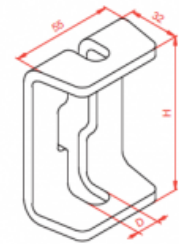

USV/USOV Držiak stropný

Informácie:

POUŽITIE

Vešanie káblových trás

s funkčnou odolnosťou v požiari.

MATERIÁL

Oceľ žiarovo zinkovaná ponorom EN ISO 1461:2011,

Na objednávku:

E - nerezová oceľ EN 10088,

L - lakovanie v štandardnej farbe RAL,

• K montáži na strop je potrebné použiť **PSROM10x80**,

Verzie:

Hrúbka plechu: **5,0 mm**

Symbol	Kat. číslo	Množ./bal.	Výška H [mm]	Hmotnosť [kg]	Rozmer d [mm]
USV/USOV	750709	50	80	0,21	13
USV/USOVE	805400	50	80	0,21	13