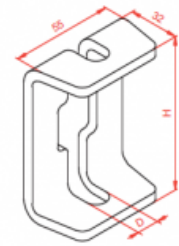

USV/USOV Držiak stropný

Informácie:

POUŽITIE

Vešanie káblových trás

s funkčnou odolnosťou v požiari.

MATERIÁL

Oceľ žiarovo zinkovaná ponorom EN ISO 1461:2011,

Na objednávku:

E - nerezová oceľ EN 10088,

L - lakovanie v štandardnej farbe RAL,

• K montáži na strop je potrebné použiť **PSROM10x80**,

Verzie:

Hrúbka plechu: **5,0 mm**

Symbol	Kat. číslo	Množ./bal.	Výška H [mm]	Hmotnosť [kg]	Rozmer d [mm]
USV/USOV	750709	50	80	0,21	13
USV/USOVE	805400	50	80	0,21	13

Súvisiace produkty:

LPP/LPOPH60 Spojka žľabu	LPOPH60E Spojka žľabu	LGP/LGOPH60 Spojka žľabu otočná	LGP/LGOPH60E Rebríková spojka otočná	LKJ/LKOJH60 Spojka žľabu uhlová	LKOJH60E Spojka žľabu uhlová	BL/BLO... Spojovací plech	BLOE Spojovací plech
BZK/BZKO... Ukončovací plech	LDC/LDOCH60 Spojka rebríka	LDOCH60E Rebríková spojka	LGC/LGOCH60 Spojka rebríka otočná	LKDOCH60N Rebríková spojka uhlová	LKDOCH60E Rebríková spojka uhlová	ZS/ZSO Držiak drôteného žľabu	WKS/WKSO60 Držiak drôteného žľabu
SPSO60 Spona drôteného žľabu	WFL/WFLO... Držiak fajkový	PD11 Dištančná podložka	WU/WUO... Výložník výkyvný	WMC/WMCO... Výložník	WMCOE Výložník	WWS/WWSO... Výložník	ZM/ZMO Príchytká rebríka
ZMOE Príchytká rebríka	WPCW/WPCO... Nosník stropný	WPCOE Nosník stropný	CWP/CWOP40H4C... C-uholník zosilnený	CWOP40H40E C- uholník zosilnený	RO1... Ochranný žliabok	WPPGV/WPPOV... Vešiak tyče otočný	SDOC... Príchytká rebríka
SDOCE Príchytká rebríka	SRO Kotva so závitom	SRBO Kotva so závitom	UPU Univerzálny držiak škatule	UPPO... Držiak škatule	UKZ1/UKZO1... Strmeňová	US12/USO12 Držiak stropný	UKO1E Strmeňová