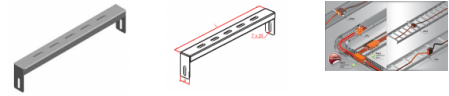

UPPO... Držiak škatule

Informácie:

POUŽITIE

Montáž inštalačných škatúl na žľaby a rebríky s funkčnou odolnosťou v požiari.

MATERIÁL

Oceľ zinkovaná metódou Sendzimira EN 10346:2011,

Na objednávku:

F - oceľ žiarovo zinkovaná ponorom EN ISO 1461:2011,

E - nerezová oceľ EN 10088,

L - lakovanie v štandardnej farbe RAL,

- pri montáži škatule na držiak použite 2 komplety skrutiek SGKM6x12,
- pri montáž držiaka ku žľabu použite skrutky SGKM6x12,
- pre žľaby o šírke 100 a 150 mm k upevneniu škatule je potrebné použiť 2 držiaky škatule UPPO...

Verzie:

Symbol	Dĺžka L [mm]	Šírka a [mm]	Kat. číslo	Množ./bal.	Hmotnosť [kg]
UPPO100	105	33	800506	20	0,13
UPPO150	155	33	800511	20	0,18
UPPO200	205	33	800606	20	0,23
UPPO300	305	33	800706	10	0,31
UPPO400	405	33	800806	10	0,39
UPPO500	505	33	800707	10	0,47
UPPO600	605	33	800808	10	0,56

Súvisiace produkty:

WPCW/WPCO... Nosník stropný	WPCOE Nosník stropný	CWP/CWOP40H4 0... C-uholník zosilnený	CWOP40H40E C - uholník zosilnený	RO1... Ochranný žliabok	WPPGV/WPPOV Vešiak tyče otočný	SDOC... Priečka rebríka	SDOCE Priečka rebríka
							
SRO Kotva so závitom	SRBO Kotva so závitom	UPU Univerzálny držák škatule	UKZ1/UKZO1... Strmeňová príchytká SONAP	US12/USO12 Držiak stropný	UKO1E Strmeňová príchytká	UKO2 Strmeňová príchytká	USSPW/USSPWO Spojka drôteného žľabu
							
KSA... Objímka kábla	PSRO... Kotva prievlaková	UTM/UTMO Držiak trojuholníkový	UPW/UPWO Držiak	UKO1 U - svorka kábla	USV/USOV Držiak stropný	UPWK/UPWKO Držiak	USSN/USSO Spojka drôteného žľabu
							
USOVE Držiak stropný	TRSO... Zatlkacia kotva	SGN Skrutka s polguľovou hlavou (komplet)	SM... Skrutka (komplet)	NS... Matica	PP... Podložka	PW... Podložka veľkoplôšná	NLM Spojka tyče
							
PGM... Závitová tyč	SBO... Skrutka do betónu	SBSO... Skrutka do betónu	KWBO... Kotva klincová	GSO... Kotva rozťažná	KSKO... Kotva do dutých stropov	PYRO-SAFE KS1 Protipožiarny náter	FLAMMOTECT-K S1 PYRO-SAFE - protipožiarný intumescentný náter
							
WPPOVE Vešiak tyče otočný							